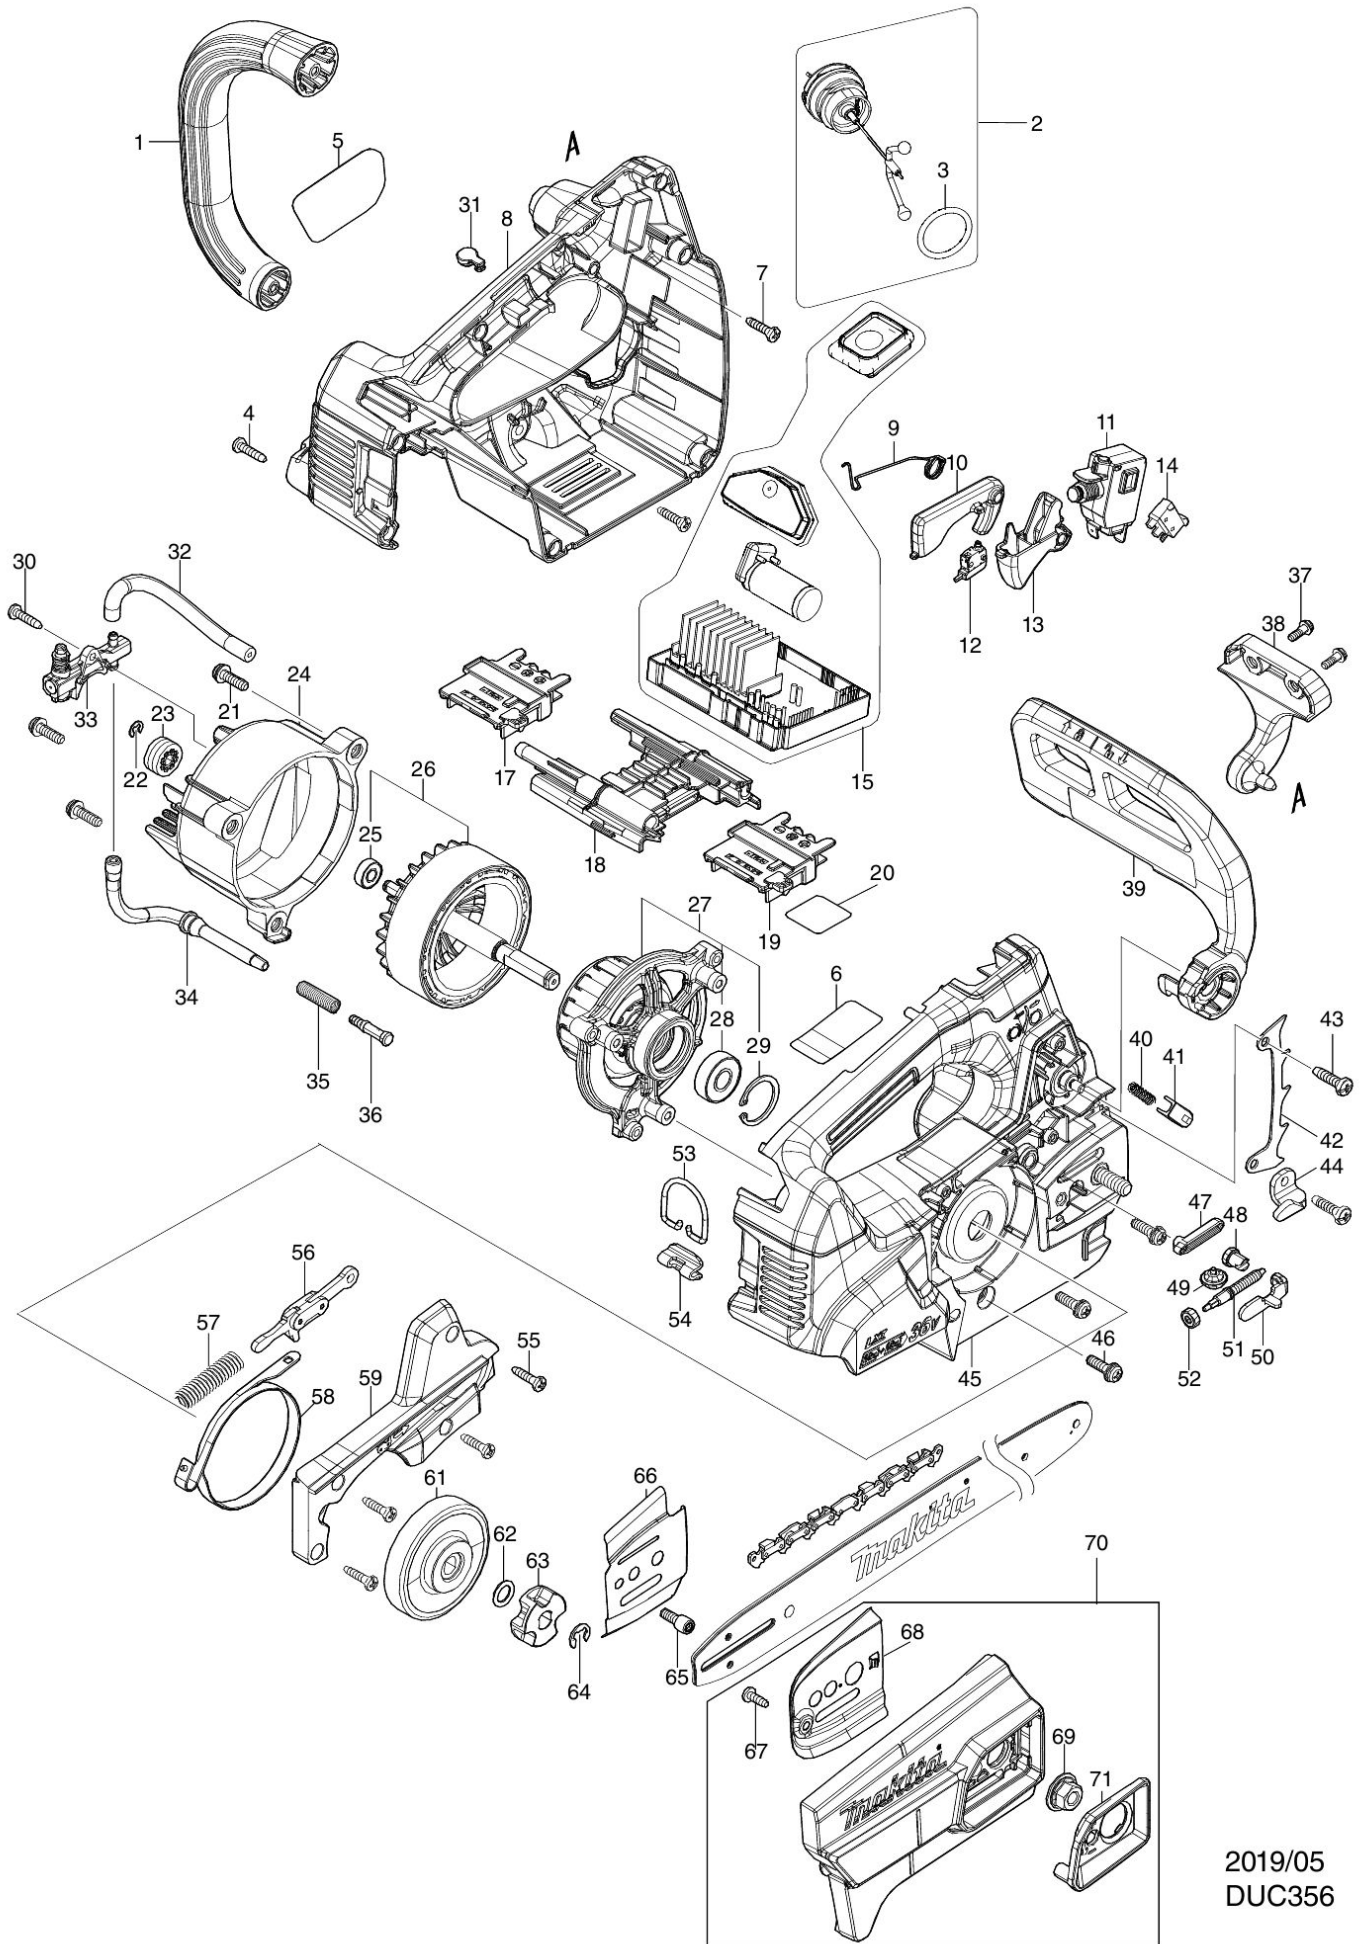

Partdrawing for DUC356PT2 - Kettingzaag

2019/05
DUC356

Nr.	Part nr.	Name
001	459275-2	Handgreep DUC256
002	126832-8	Oliedop DUC353Z
003	213355-6	O-Ring 25Mm Ps-352 P
004	266326-2	Tap Schroef 4X18mm P
005	819S64-5	Label modelnr. DUC356
006	856A40-0	Naamplaat DUC356
007	266326-2	Tap Schroef 4X18mm P
008	183N15-7	Motorhuiset DUC353Z
008C10	263005-3	Rubber Pen 6 AC320H P
008C20	424170-5	Klep Ek8100 P
008C30	454724-4	Dempingsinzet DUC306
009	232509-6	Torsieveer 10 DUC353Z
010	459268-9	Blokkeerhendel DUC353Z
011	651365-9	Schakelaar C3JW-6BM-P DUC254Z
012	632L49-0	Schakelaar DUC254Z
013	459267-1	Schakelhendel DUC353Z
014	632L48-2	Schakelaar DUC254Z
015	140K82-7	Controller DUC353Z P
015C10	819R38-0	Label indicatie DUC306
015C20	819S81-5	Label schakel DUC306
017	643874-2	Aansluitunit Dhp483
018	140K81-9	Middenhuis DUC353Z DUC306 P
018C10	263005-3	Rubber Pen 6 AC320H P
019	643874-2	Aansluitunit Dhp483
020	856A45-0	Label serienr DUC356
021	911228-4	Schroef 5X20
022	961011-9	Stopring E-4
023	226884-0	Wormtandwiel DUC353Z
024	459276-0	Motorhuis DUC353Z
025	210026-6	Kogellager 696ZZ A
026	519576-1	Motor 18V DUC353Z
027	529420-4	Veld 18V DUC353Z DUC306 P
028	211289-7	Kogellager 6000Ddw Hm1213C A
029	962105-3	Borgring R-26 A
030	266326-2	Tap Schroef 4X18mm P
031	422467-6	Afdekkap DUC353Z
032	422451-1	Olieleiding 3x100mm UDC353Z
033	142156-4	Oliepomp Es-Serie
034	422452-9	Olieleiding 3x130mm UDC353Z
035	231975-4	Drukveer Dcs230T
036	452666-6	Zuigkop DUC355/EA3201S A
037	911116-5	Schroef 4X12 A
038	459270-2	Borgplaat handgreepkap DUC353Z
039	140K79-6	Handgreepkap cpl DUC353Z
039C10	819S75-0	Label waarschuwing DUC306
040	234210-9	Drukveer 6 Ea3201S A